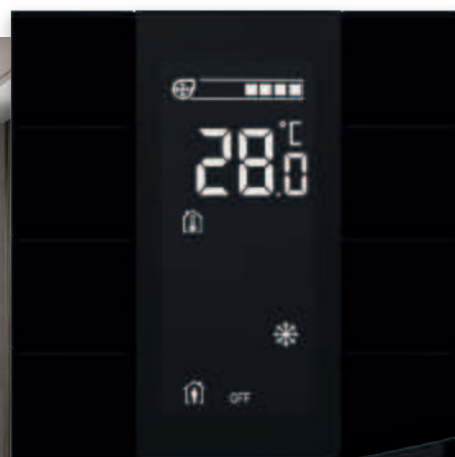

iSwitch - черный плексиглас