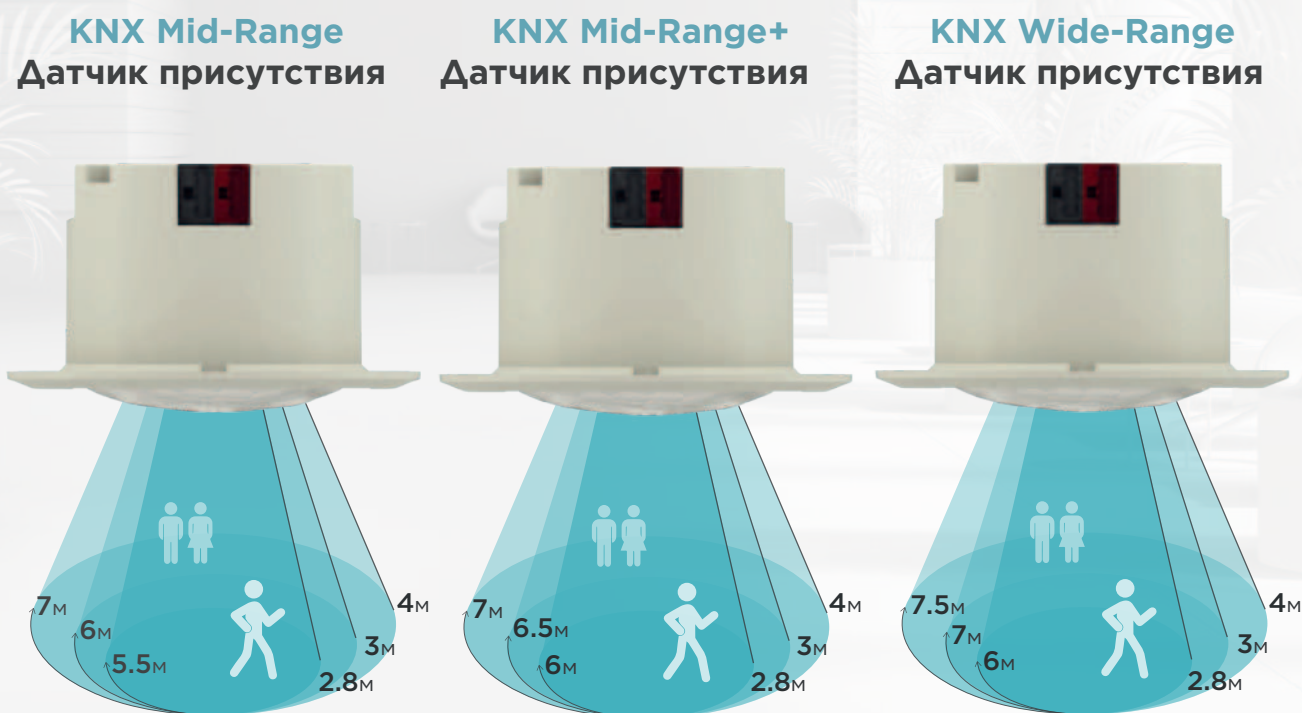

Диапазон обнаружения KNX датчиков присутствия Interra