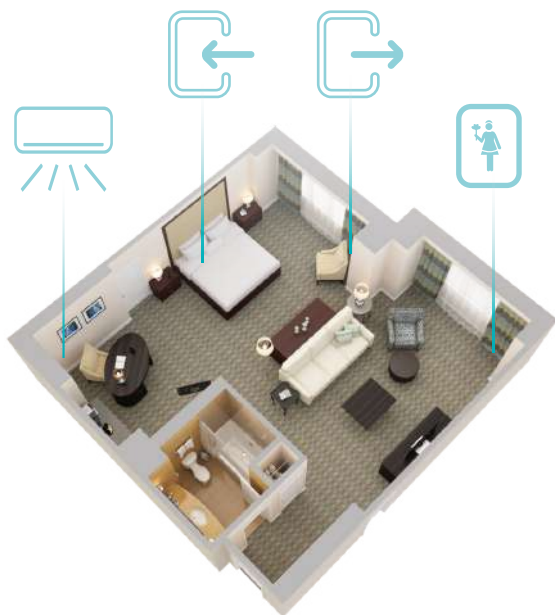

Interra KNX Сенсоры и Датчики

Датчики присутствия и движения

Уникальное сочетание безопасности, эффективности и комфорта с самым тонким дизайном в своем классе. Благодаря новой серии датчиков Interra KNX такие функции, как управление энергопитанием, освещением, отоплением и кондиционированием воздуха во внутренних помещениях, могут быть интегрированы в системы автоматизации зданий инновационным и надежным способом.

Датчики присутствия и движения Interra KNX представляют собой многофункциональные устройства, подходящие для использования внутри помещений, с дальностью обнаружения от 11 м до 48 м, в двух цветовых вариантах.

Виртуальный держатель карты

KNX датчики присутствия и движения Interra имеют встроенную функцию виртуального держателя карты для гостиничных применений. Это обеспечивает исключительный комфорт для гостей и увеличивает энергоэффективность.

Все в одном

KNX датчики Interra снабжены функциями определения присутствия, движения, освещенности, температуры и 4 независимо настраиваемых канала определения присутствия для применений контроля постоянной освещенности.

Разнообразие вариантов

KNX датчики присутствия и движения Interra представлены в двух вариантах цветов корпуса с различными вариантами высоты установки и размеров зон обнаружения от 11 м до 48 м для соответствия требованиям проектов.