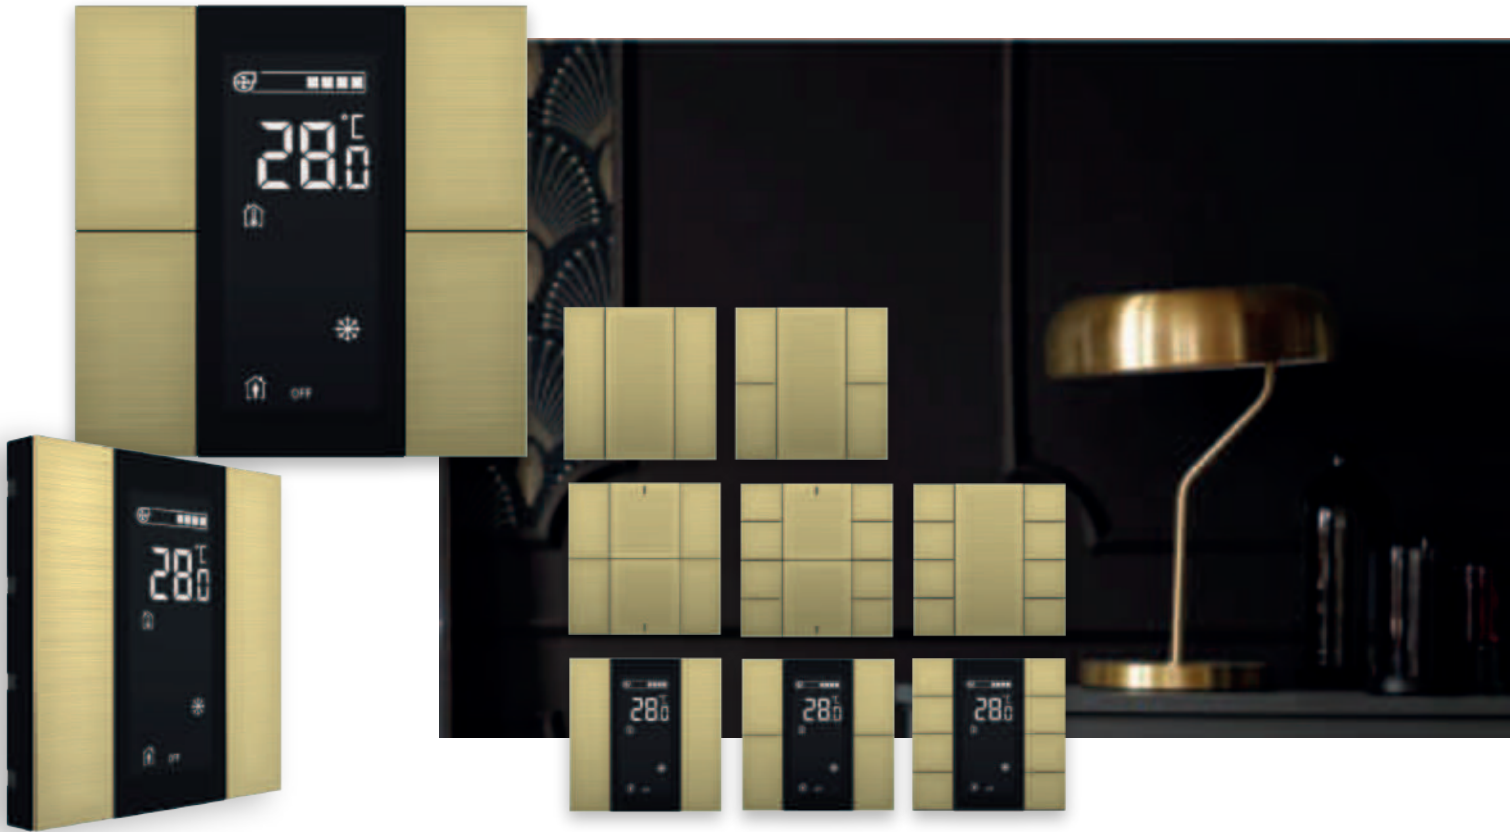

iSwitch - черный элоксал - алюминий матовый

iSwitch - натуральный элоксал - алюминий матовый

iSwitch - элоксал с золотым покрытием - алюминий матовый

iSwitch - бронзовый элоксал - алюминий матовый

iSwitch - натуральная нержавеющая сталь