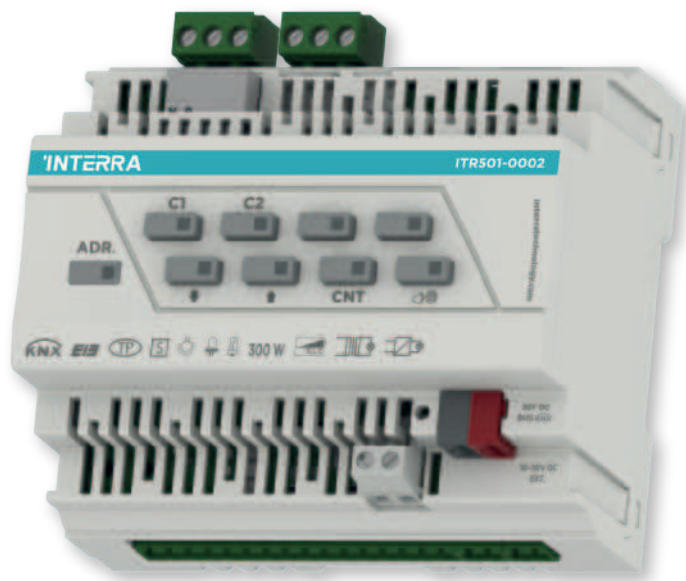

Универсальные KNX диммеры Interra

Переключайся на комфорт

Диммеры Interra позволяют создать спокойную, умиротворяющую и романтическую атмосферу в доме с идеальным освещением.

Устройства предлагаются в 4 вариантах - диммеры на 2 или 4 канала, стандартные или с функцией опроса входов. Модель с 2 каналами может обеспечить до 300 Вт, а с 4 каналами - до 250 Вт выходной мощности каждого канала при работе на нагрузки R, L или C типа.

Диммеры имеют защиту от перегрева, защиту от короткого замыкания, ручное управление с отображением статуса каналов, обнаружение присутствия нагрузки и определение ее типа. Устройство можно запрограммировать без подачи сетевого питания.