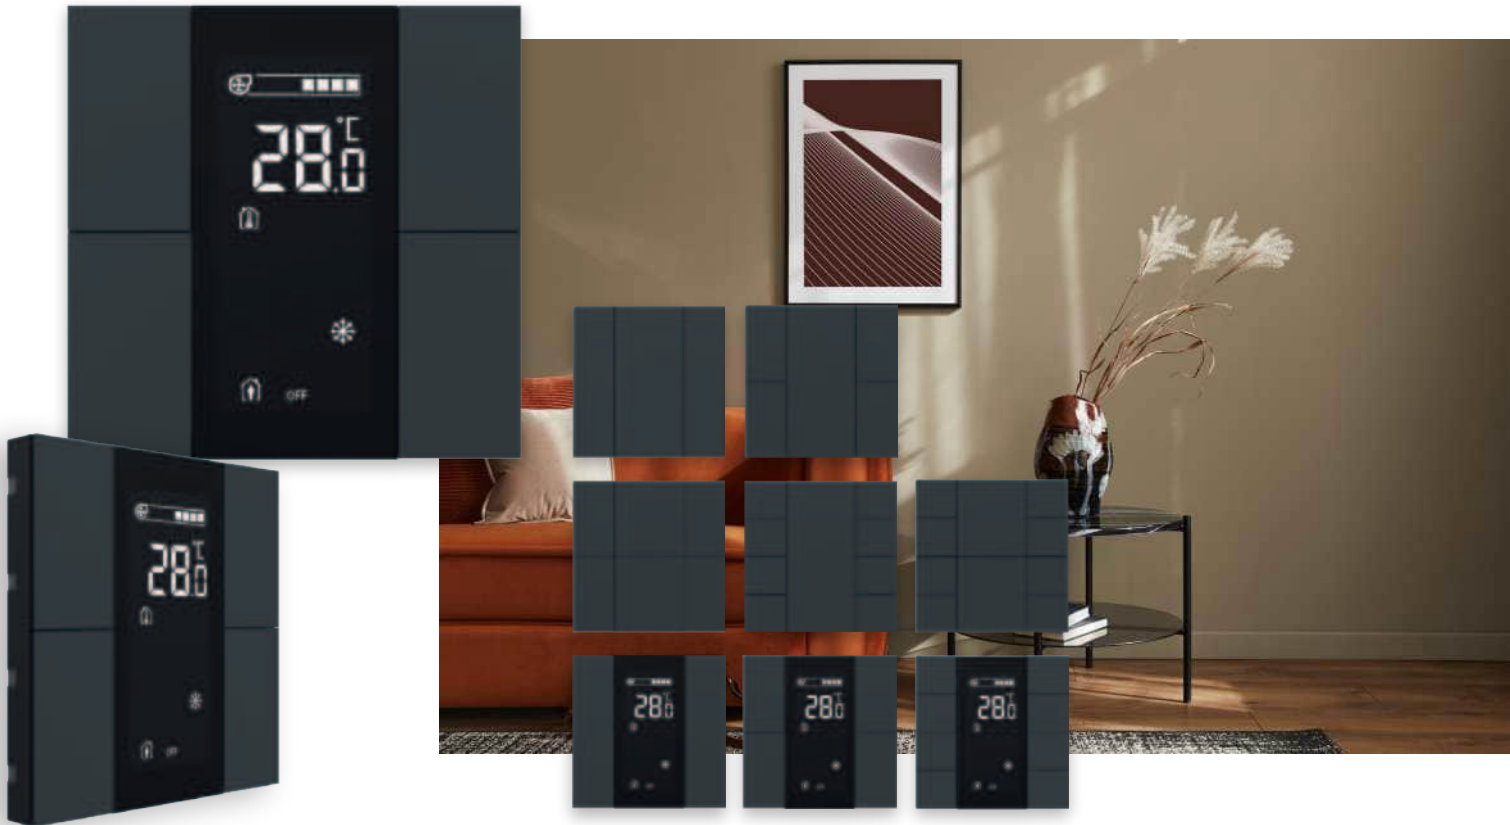

iSwitch - античная бронза - нержавеющая сталь

iSwitch - античная медь - нержавеющая сталь

iSwitch - матовый белый пластик

iSwitch - глянцевый белый пластик

iSwitch - угольно-черный пластик

iSwitch - антрацитовый матовый пластик