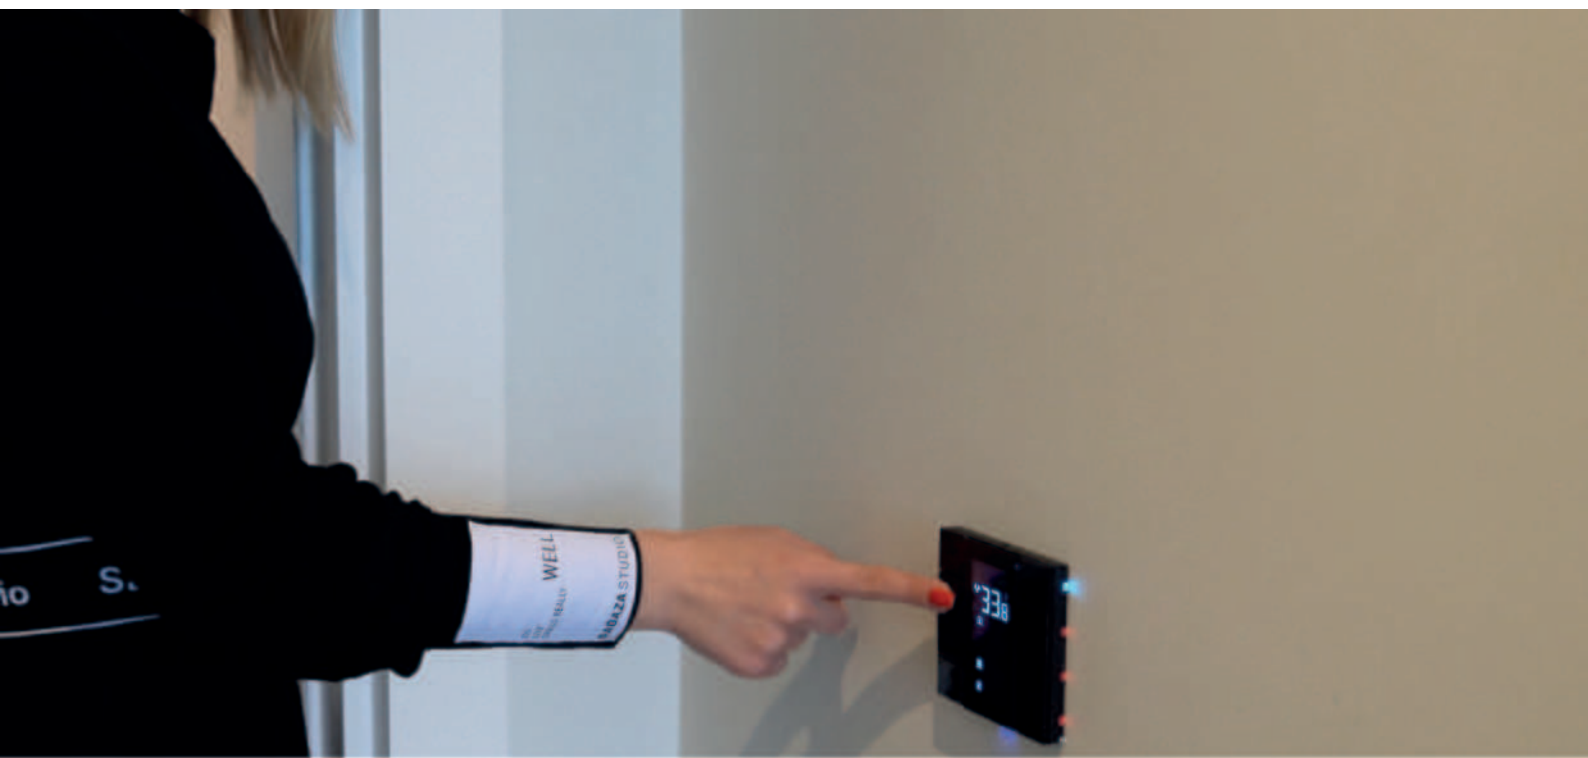

Interra iSwitch

Вневременной дизайн и функциональность

iSwitch - это серия популярных KNX контроллеров-термостатов и выключателей Interra, которая привлекает внимание прямыми контурами и гармоничными с дизайнерской точки зрения цветами и материалами. Идеальное сочетание с современным стилем жизни.

iSwitch - это больше, чем просто комнатный контроллер с датчиками температуры и влажности, это выключатель со сверхмощными опциями контроля и логическим управлением. Прибор представлен в двух основных модификациях в комбинациях до 8 кнопок. Одна из модификаций представляет собой выключатель-термостат, который отличается от своих конкурентов размерами ЖК-дисплея, а другая представляет собой классическую модель выключателя без ЖК-дисплея. Выключатель управляет всеми функциями автоматизации здания, включая переключение, диммирование, управление приводами штор/жалюзи, сцены, отправку значений, термоконтроль и пошаговое переключение.

Для подсветки или отображения статуса каждая кнопка оснащена RGB-светодиодами с регулировкой яркости в комбинациях голубой/зеленый или белый/красный. Модели с ЖК-дисплеем используют технологию TFT VA для повышения контрастности. Подсветка ЖК-дисплея может автоматически отключаться, когда устройство не используется, или управляться по шине.