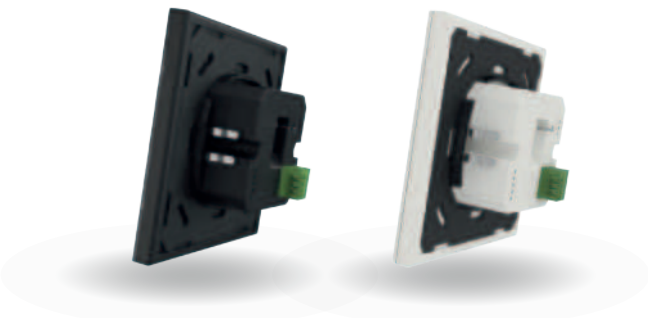

Потребление: 20 мА

Питание: KNX шина

CX Mode: S-Mode

Класс защиты: IP20

Каждый
продукт
Interra
по своему
уникален.

Interra Pure Touch

Чувствуйте свою привилегию каждый день

Interra Pure Touch - это сенсорный выключатель от Interra, лучше всего подходящий для проектов с контроллерами Just Touch. Благодаря супер тонкому (1 мм) качественному стеклянному экрану с сенсорными кнопками, прибор является самым компактным и тонким в своей категории. Just Touch доступен в черном или белом цветовом решении, включая пластиковые детали, и с 2, 4 или 8 кнопками. Он идеально сочетается с сенсорными контроллерами Just Touch.