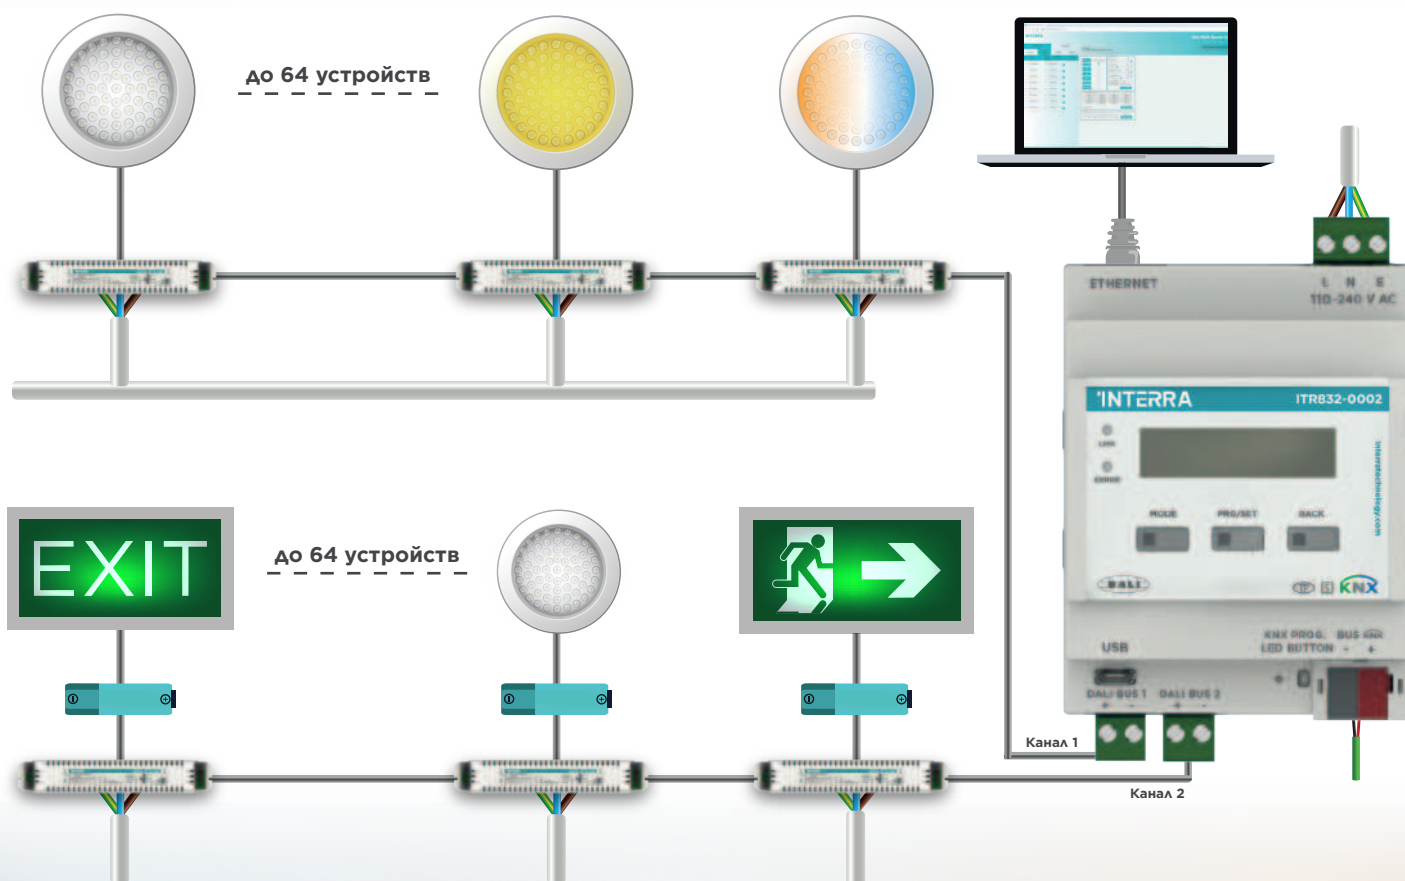

Ручное управление

Шлюзами Interra KNX/DALI можно управлять вручную с помощью ЖК-дисплея и кнопок.

Все преимущества
DALI в KNX системе

Совмещенные функции
управления светом и
аварийным освещением

Гибкое освещение
благодаря группам света

Индивидуальное
управление светильниками

Улучшенное энергопотребление за счет постоянного контроля освещенности

Типовая схема соединений

Interra KNX / DALI Шлюзы

Серия шлюзов KNX / DALI

1x64 DALI - KNX шлюз с Ethernet