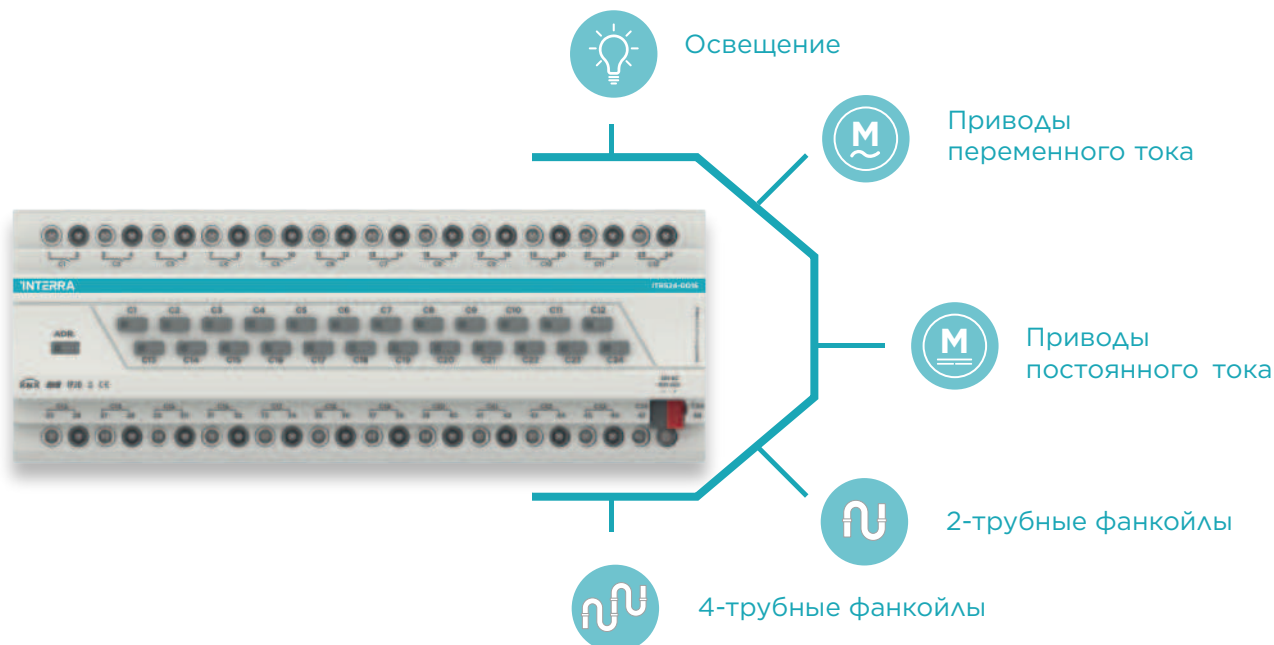

Релейные KNX актуаторы Interra

Один прибор, множество решений

Универсальные релейные KNX актуаторы Interra представляют собой многофункциональные модули для различных конфигураций, таких как управление освещением, электродвигателями переменного и постоянного тока, фанкойлами. Универсальные актуаторы предназначены для удовлетворения всех потребностей автоматизации в умных зданиях, для обеспечения безопасной и эффективной работы, гарантируя повышенный комфорт и универсальность в жилых и коммерческих помещениях.

Коммуникация по шине KNX обеспечивает обмен информацией с датчиками, кнопочными сенсорами или устройствами ввода, а также интеграцию с системой управления зданием. Кроме того, возможно ручное управление выходами с помощью кнопок на устройстве. Универсальные актуаторы питаются от шины KNX, а полная настройка устройства выполняется через ETS.

Гибкое управление

Один прибор для различных нужд. Универсальные релейные KNX актуаторы представляют собой многофункциональные модули для различных конфигураций, таких как управление освещением, электродвигателями переменного и постоянного тока, фанкойлами, нагревателями и другой электронагрузкой.

Эффективность затрат

Благодаря своей многофункциональности, универсальные актуаторы обеспечивают экономическую эффективность ваших проектов, с использованием лишь одного устройства для управления всеми потребностями для включения / выключения света, приводов, нагревателей или фанкойлов.

Разнообразие вариантов