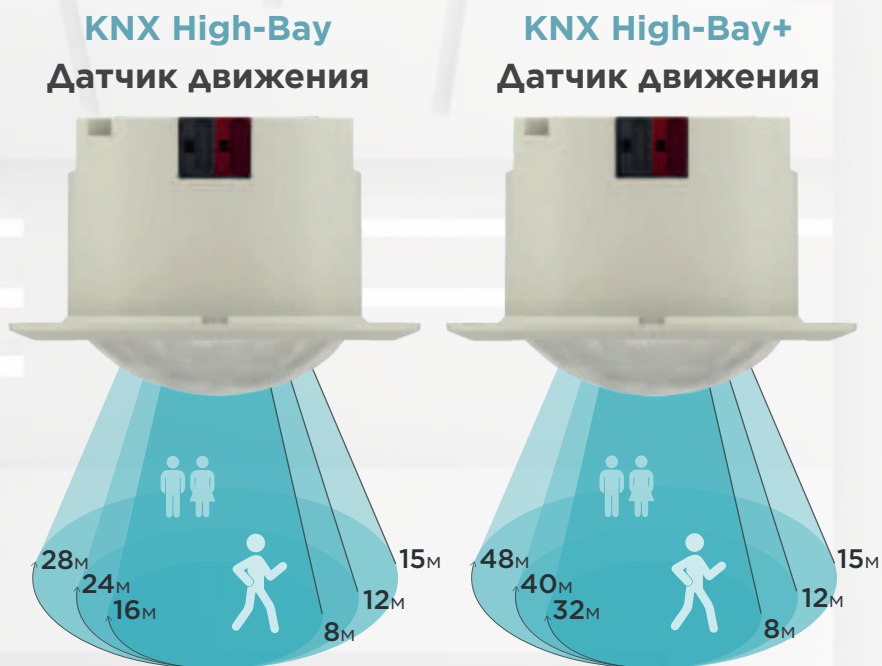

Входы: 2 Цифровых и 1 Аналоговый

Макс. влажность воздуха: 90%

Класс защиты

- при встраивании: IP20
- накладной монтаж: IP44

Interra KNX Сенсоры и Датчики

Дальность обнаружения KNX датчиков движения Interra