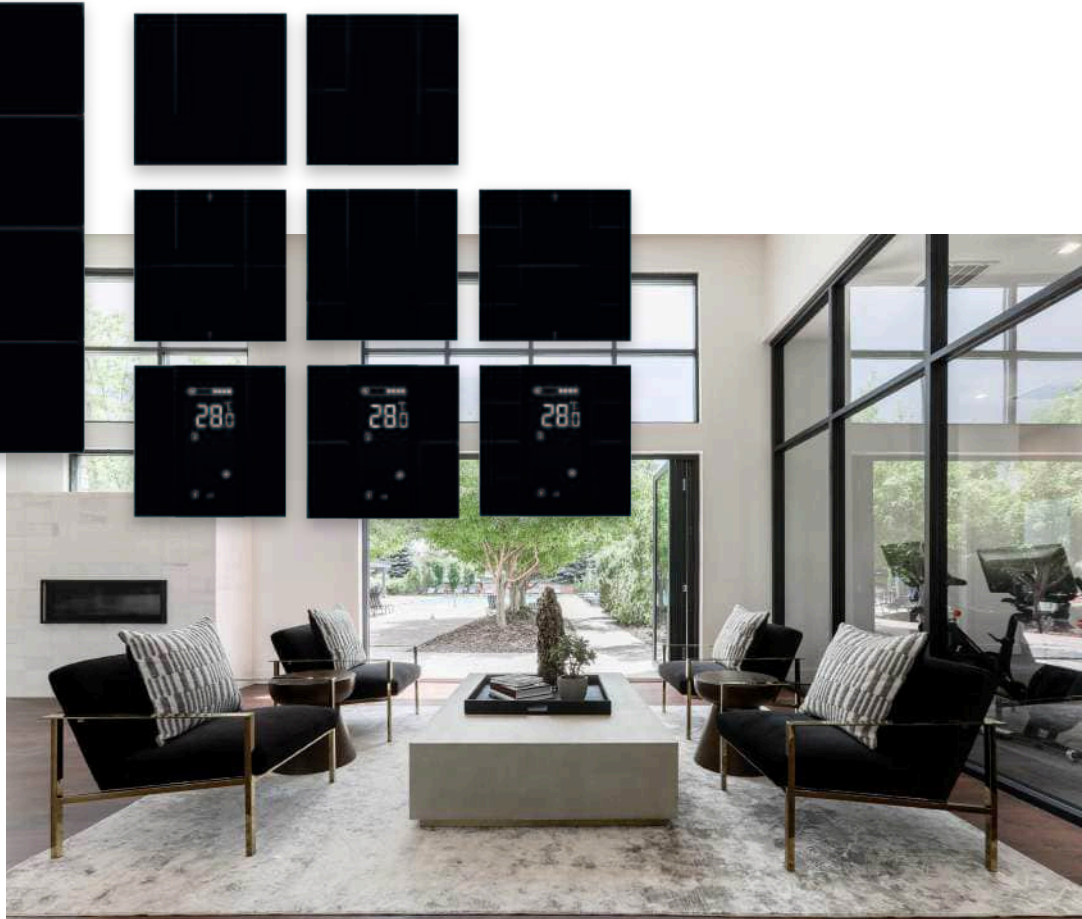

iSwitch - античная бронза - нержавеющая сталь

iSwitch - античная медь - нержавеющая сталь

iSwitch - матовый белый пластик

iSwitch - глянцевый белый пластик

iSwitch - угольно-черный пластик

iSwitch - антрацитовый матовый пластик