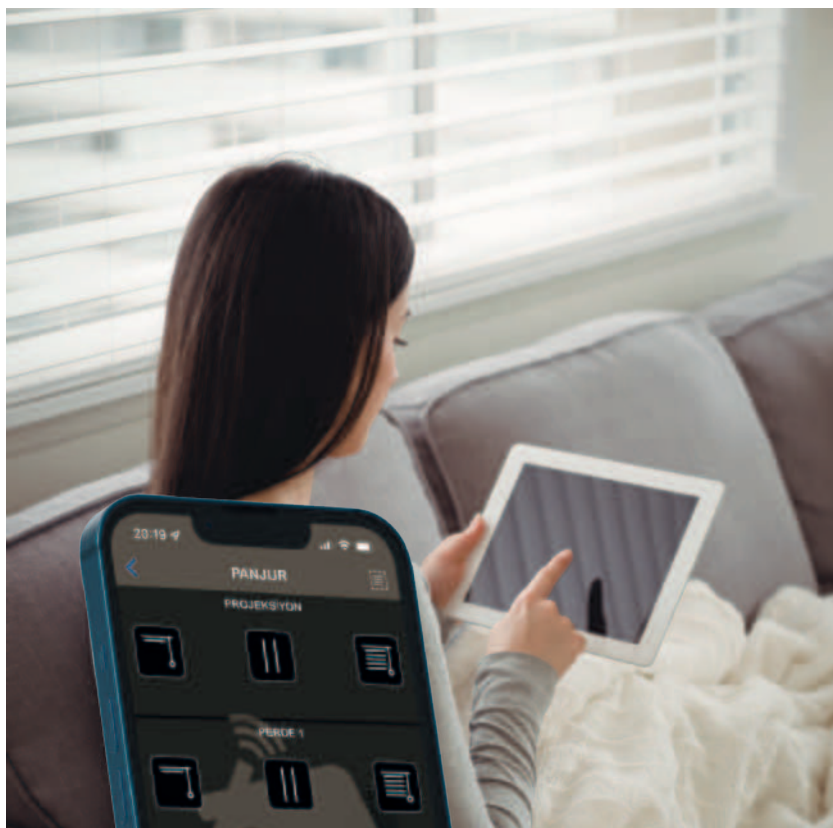

Мобильные решения InterraPro