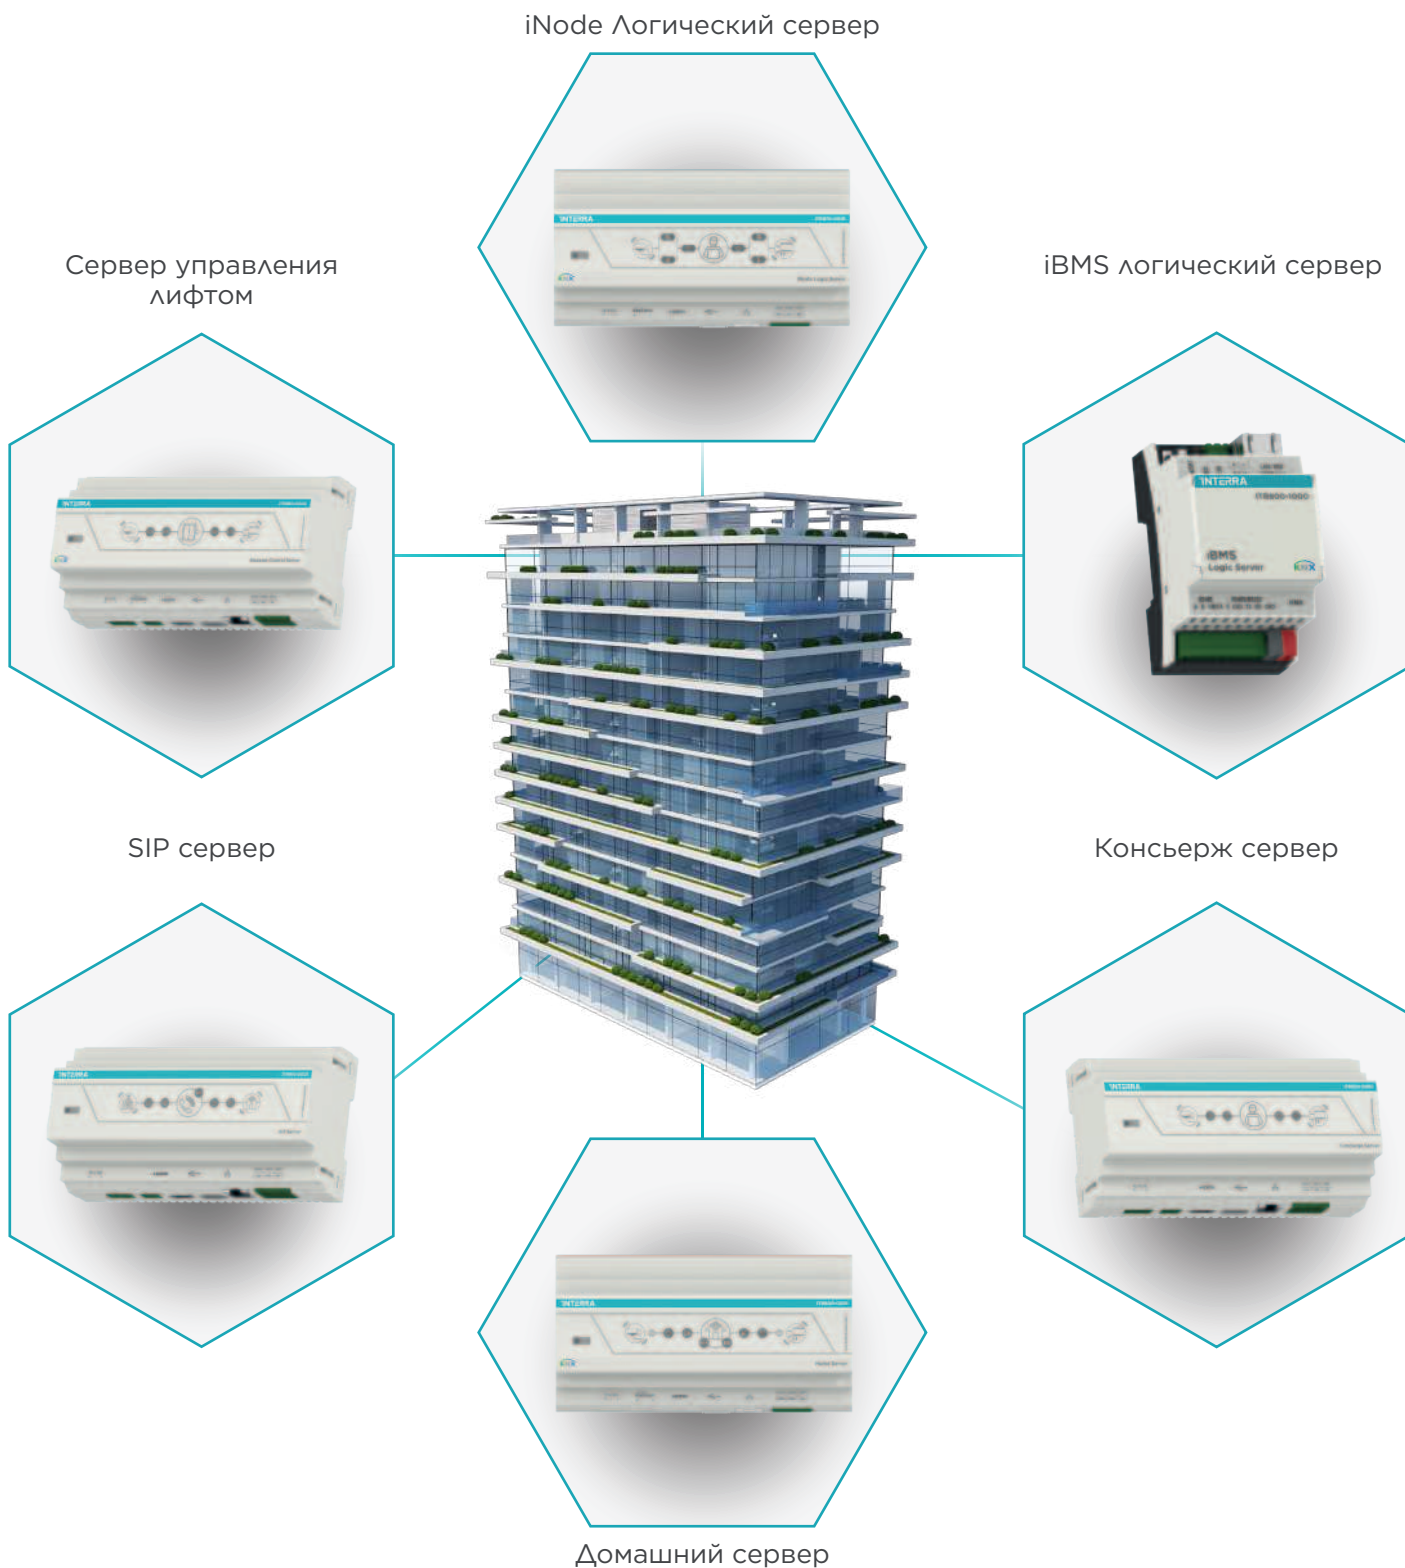

Серверы Interra для Умных Зданий

Сделайте свой дом умнее с Серверами Interra

Interra предлагает большой выбор серверов для умного дома, которые повышают комфорт, а также позволяют легко управлять жилыми помещениями и контролировать их. Серверы являются сердцем умного дома с возможностью сложной логики, контролем над всем, что происходит, а также возможностью управления всем зданием из единого центра и передачи соответствующих уведомлений. Серверы Interra предлагают дополнительные функции для умных зданий, от IP контроля до SIP управления.