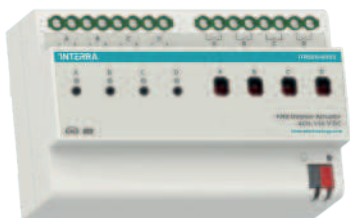

Interra KNX Контроллеры балластов

Серия KNX контроллеров балластов (ЭПРА) Interra

KNX контроллер балласта Interra - 4-канала (0/1-10 В пост. тока)

4-канальный KNX контроллер балластов (ЭПРА) поддерживает выходные сигналы 0-10 В или 1-10 В для каждого канала. В устройство встроены реле для коммутации питания: до 23 ЭПРА на 18 Вт, до 14 ЭПРА на 36 Вт, до 11 ЭПРА на 58 Вт или до 23 ЭПРА на 24Вт для ламп T5. Каждый канал обеспечивает управляющее напряжение для максимум 23 ЭПРА. Для подключения ЭПРА предусмотрены винтовые клеммные соединения; подключение к шине EIB/KNX осуществляется через стандартный двухполюсный плоскoprужинный клеммный соединитель. Питание контроллера осуществляется шинным напряжением KNX линии.

KNX контроллер балластов - 4-канальный 0/1-10В, 16А ~250В

Код изделия	Габариты (Д×В×Г)	Примечание
ITR500-0003	144 x 90 x 66 мм	Для люминесцентных ламп: макс. 10А при 250В 50Гц

Технические характеристики

Выходное напряжение: 0/1-10 В пост. тока (пассив.), до 100 мА на канал
Выходной ток реле: до 16 А при 250 В переменного тока

KNX контроллер балластов / аналоговый выход - 6-канальный (0/1/2-10 В пос. тока)

6-канальный KNX контроллер балластов (ЭПРА) / аналоговый выход поддерживает выходные сигналы 0-10 В, 1-10 В или 2-10 В для каждого канала. В устройство встроены реле с допустимым током 10А для коммутации питания ЭПРА. Кнопками можно осуществлять ручное управление - переключение и изменение уровня сигнала. Выходы контроллера могут работать как в пассивном (для ЭПРА), так и в активном (для других управляемых устройств) режимах.