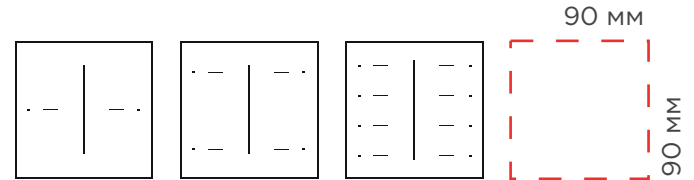

Чувствуйте свою привилегию каждый день

Interra Pure Touch - это сенсорный выключатель от Interra, лучше всего подходящий для проектов с контроллерами Just Touch. Благодаря супер тонкому (1 мм) качественному стеклянному экрану с сенсорными кнопками, прибор является самым компактным и тонким в своей категории. Just Touch доступен в черном или белом цветовом решении, включая пластиковые детали, и с 2, 4 или 8 кнопками. Он идеально сочетается с сенсорными контроллерами Just Touch.

Выключатель позволяет управлять всеми функциями автоматизации зданий, включая переключение, диммирование, управление жалюзи, работу со сценами, отправку значений, термоконтроль и пошаговое переключение. Наряду со встроенными датчиками температуры и влажности, он содержит датчик освещенности и светодиоды обратной связи с изменяемым уровнем яркости для применения в качестве ночного индикатора.