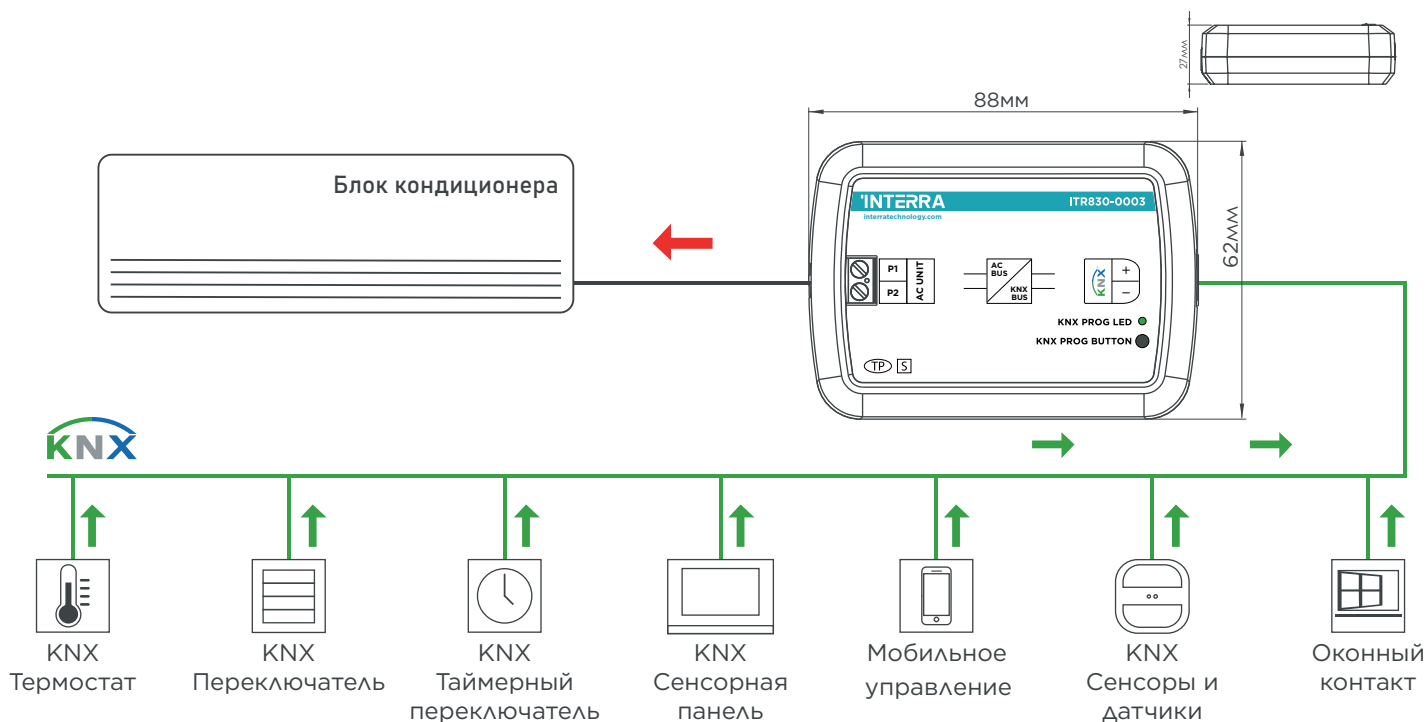

Interra KNX Шлюзы для кондиционеров

Сценарии энергосбережения и комфорта

Interra KNX шлюз отличается простотой установки и может быть установлен как во внутреннем блоке кондиционера, так и в подходящем месте вдали от него. Шлюз подключается с одной стороны непосредственно к электронной схеме кондиционера, а с другой - к шине KNX-TP. Шлюз позволяет создавать сценарии для комфорта пользователей и оптимизации энергопотребления.