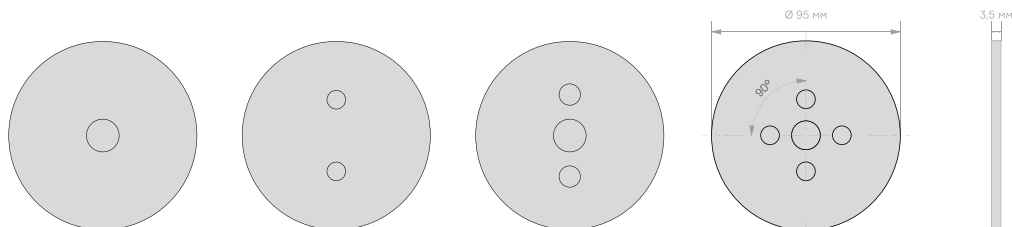

ТЕХНИЧЕСКИЕ ХАРАКТЕРИСТИКИ

1. Варианты расположения кнопок и размеры накладки: