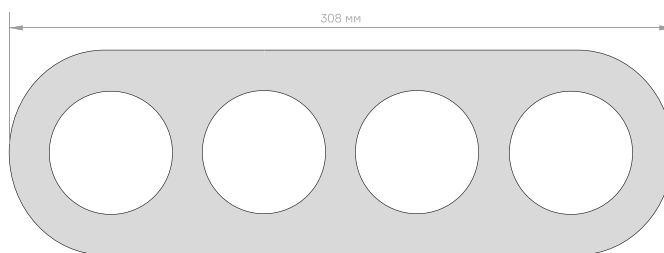

4. Многопостовые рамки:

5. Модули, возможные к установке:

Розетки 230В
 Розетки 230В с крышкой
 Слаботочные розетки RJ45
 Зарядные модули USB Type-C
 etc.

6. Монтажные коробки:

стандартный круглый подрозетник \varnothing 68 мм — для всех слаботочных подключений
 углубленный круглый подрозетник \varnothing 68 мм — для подключения силовых нагрузок