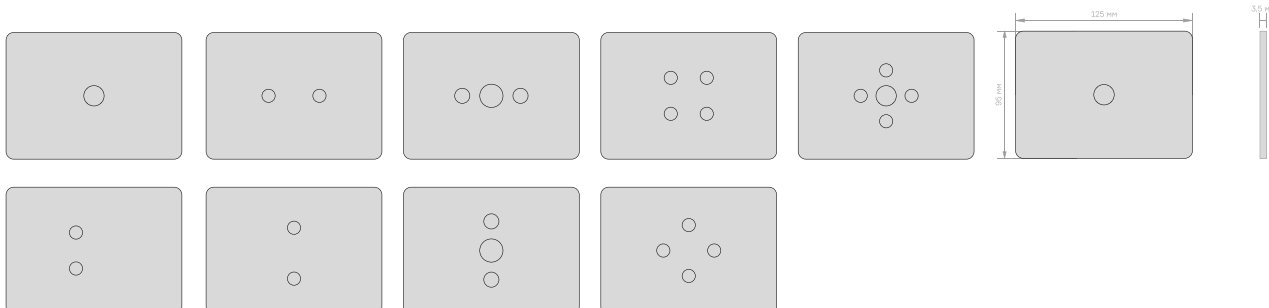

В отличие от вертикального, портретного, размещения, горизонтальный задает совершенно другую стилистику интерьера.

Такое положение называют “итальянским” стилем. Поэтому серия получила дополнительную литеру “i” в названии: “Grande i”.

алюминий
керамическое покрытие
коричневый

категория:
электрофурнитура

изделие:
выключатель

ТЕХНИЧЕСКИЕ ХАРАКТЕРИСТИКИ

1. Варианты расположения кнопок и размеры накладки:

2. Размеры коплера:

3. Подключение на выбор: