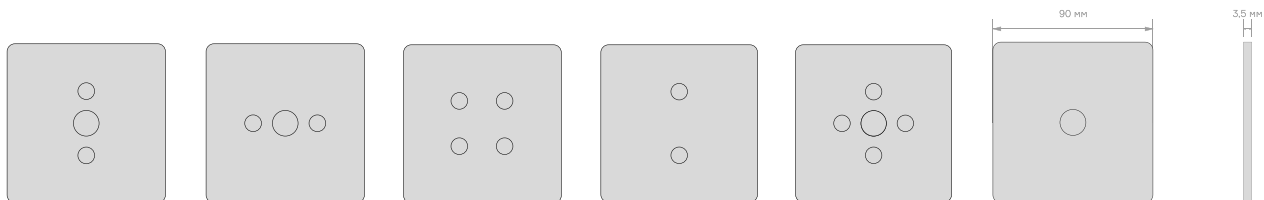

ТЕХНИЧЕСКИЕ ХАРАКТЕРИСТИКИ

1. Варианты расположения кнопок и размеры накладки: