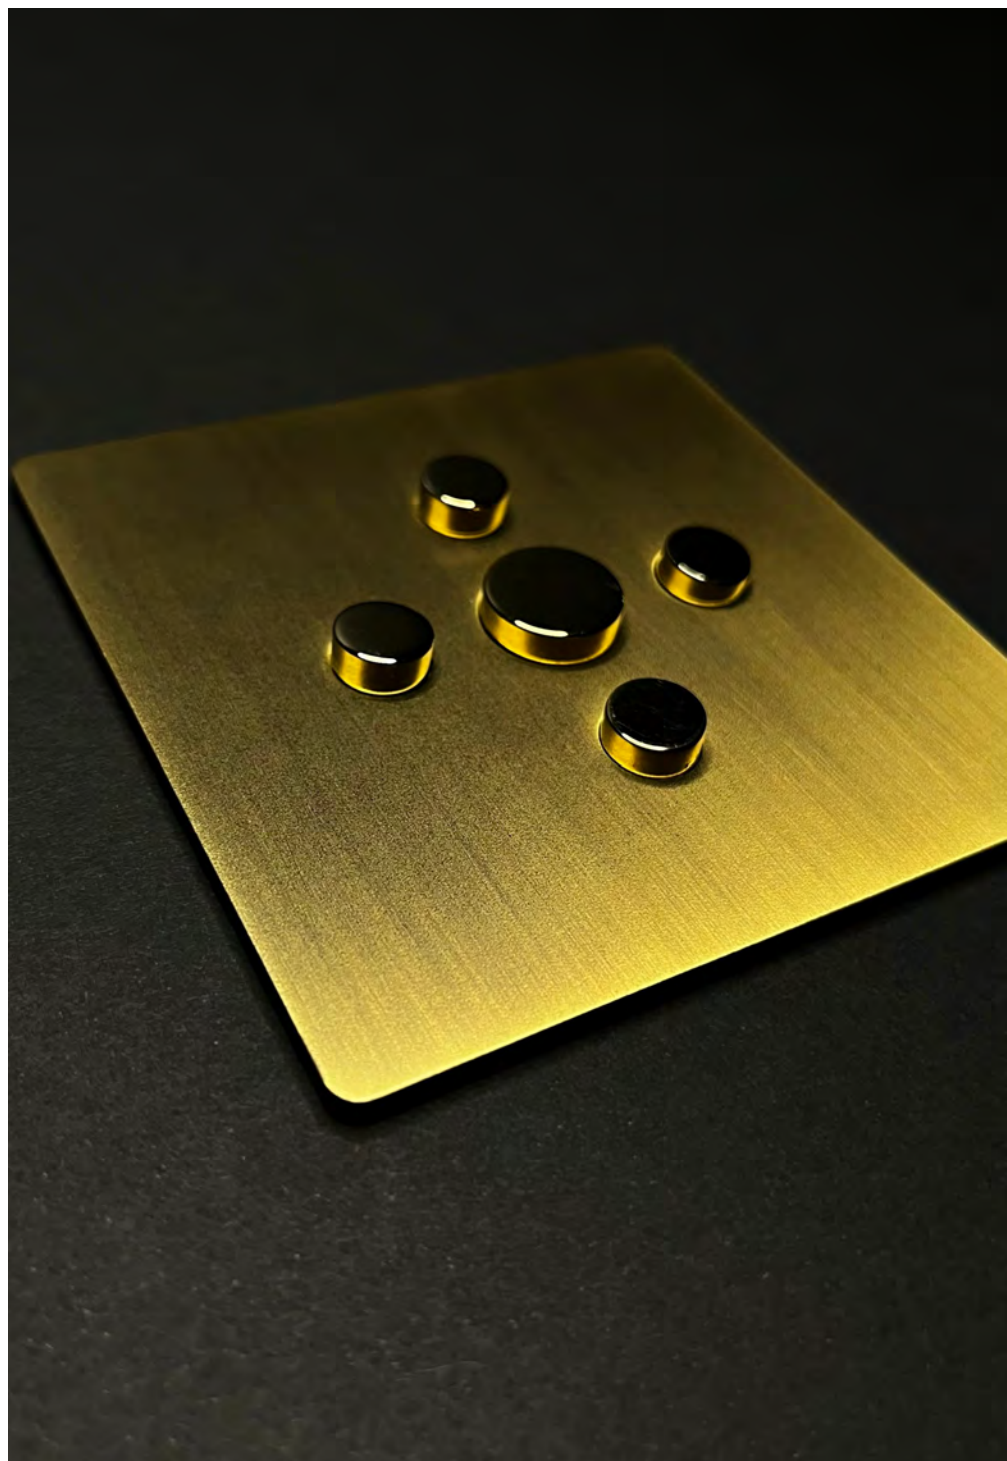

Использование натуральных металлов, сплавов, высококачественных покрытий позволяет нам создавать изысканный дизайн изделий.