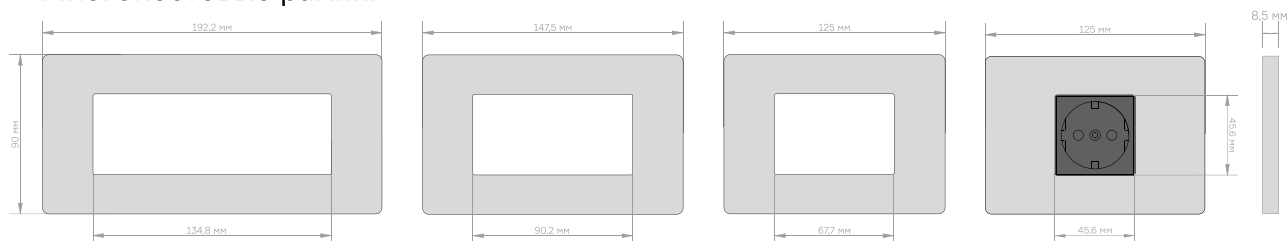

4. Многопостовые рамки:

5. Модули, возможные к установке:

Розетки 230В
Розетки 230В с крышкой
Слаботочные розетки RJ45
Зарядные модули USB Type-C
etc.

6. Монтажные коробки:

стандартные итальянские подрозетники фирмы bticino 503E, 504E и 506L и их аналоги