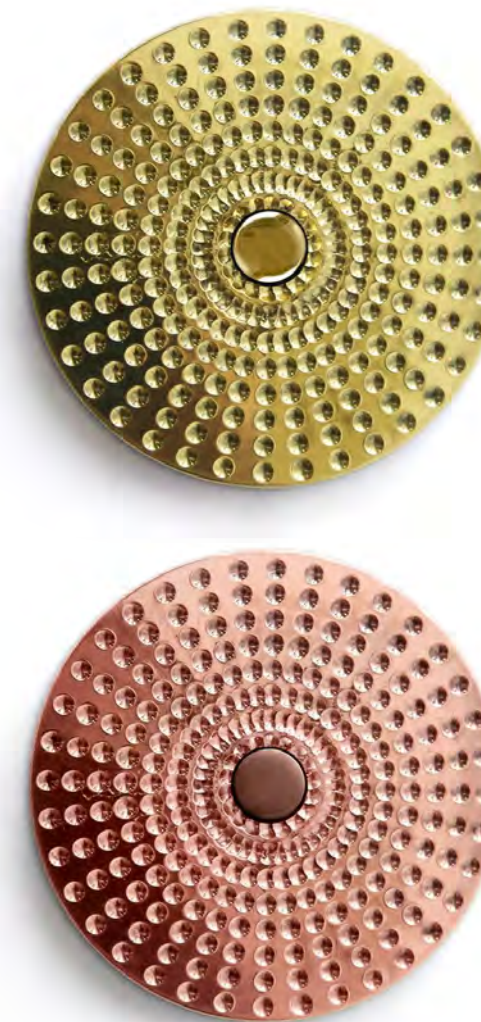

Высокоточная обработка выключателя Amods создает паттерн воспоминаний о чарующей атмосфере и романтике Востока.

Ручная полировка придает приятную тактильную фактуру.

латунь / медь
высокоточная обработка
полировка
чеканка