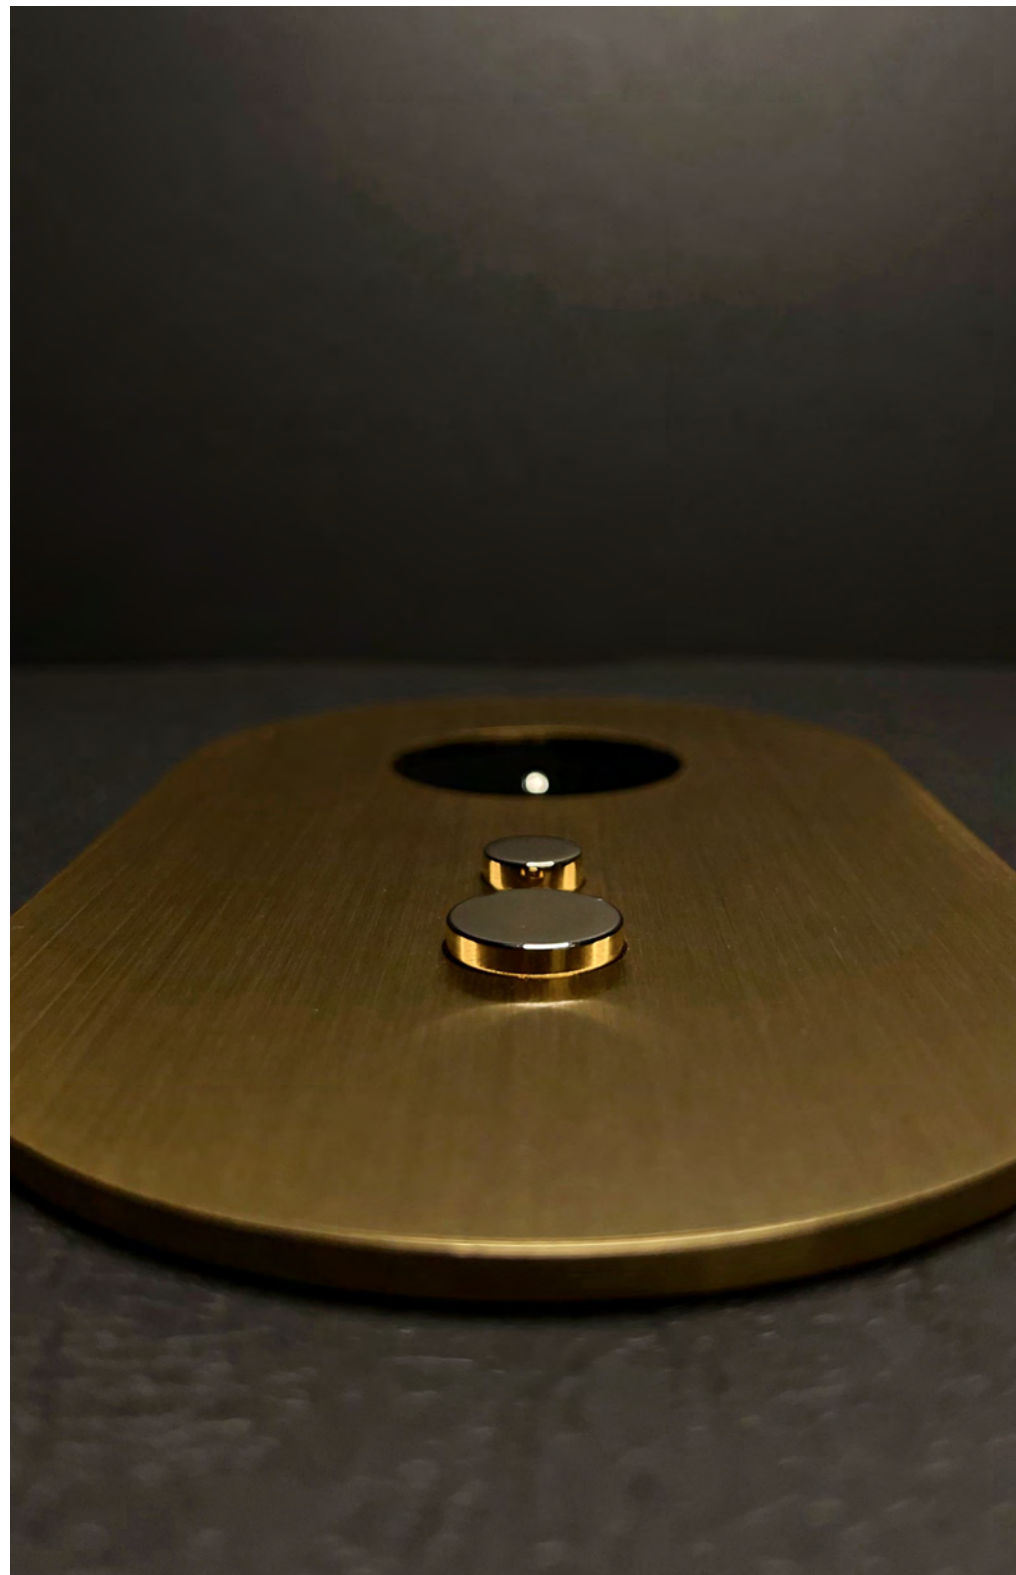

состаренная латунь
центральная кнопка уменьшенного размера

категория:
электрофурнитура custom

изделие:
выключатель и розетка

Courtier — это блеск Ар-деко, функциональность и комфорт умного дома.

Наши изделия помогут идеально дополнить ваш дизайн и гармонично расставить акценты, в соответствии с трендами нового историзма, использования икон стиля, тактильности и функциональности.