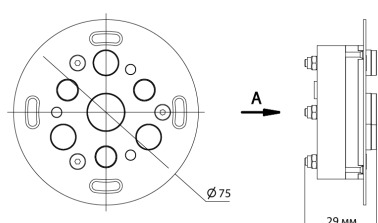

2. Размеры коплера:

3. Подключение на выбор:

KNX
Bus77
Dry contact (DC)
220В 15А