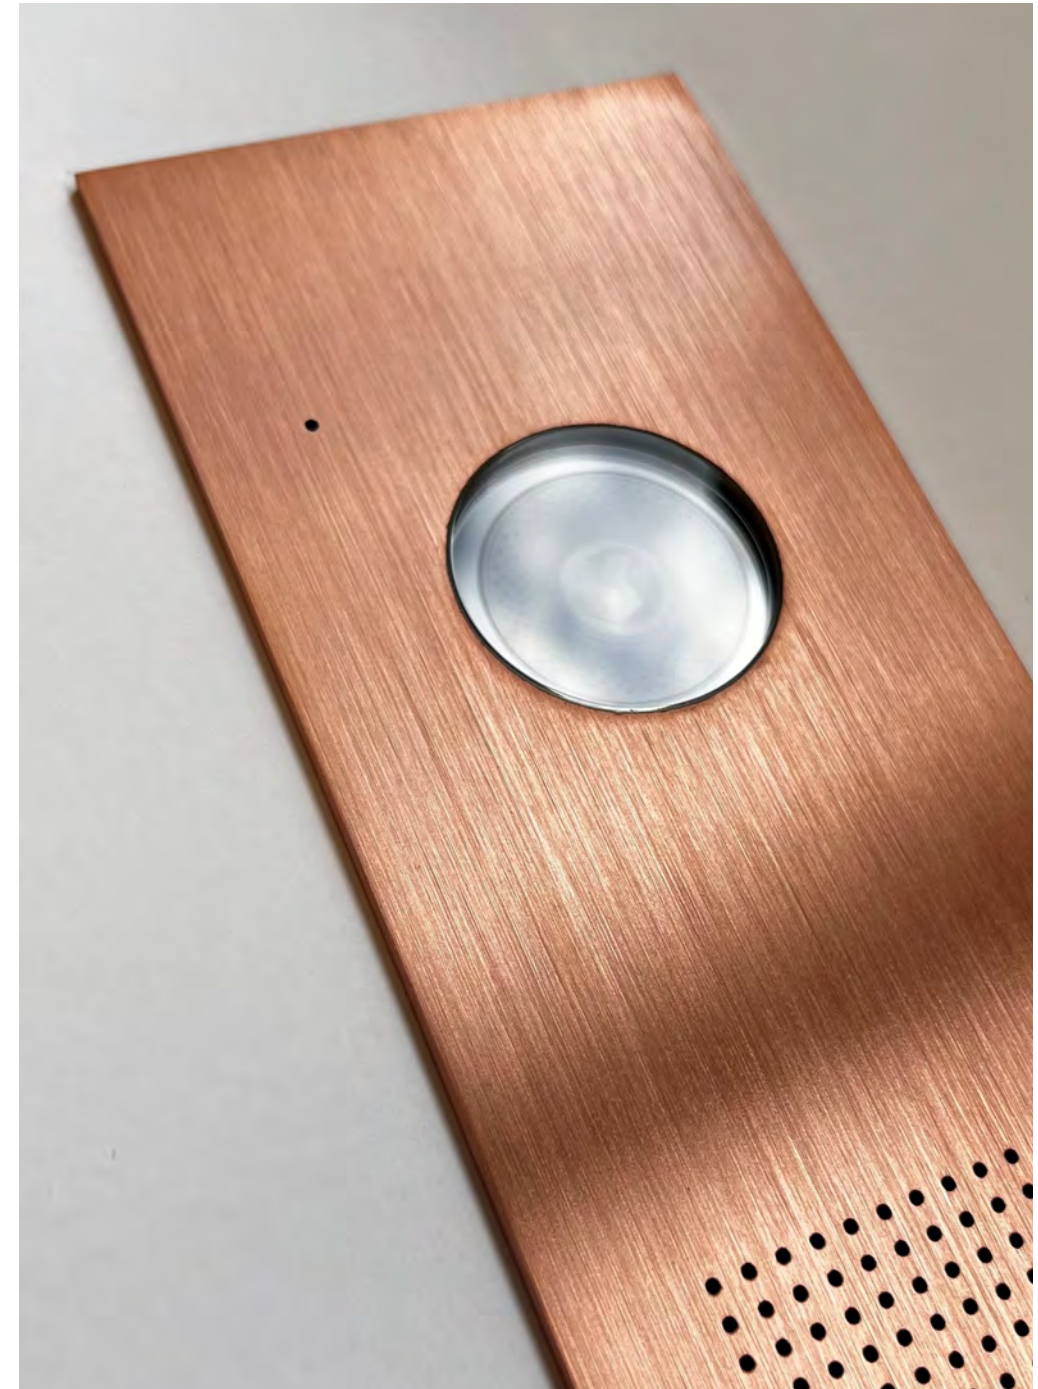

медь
вертикальное сатинирование
стекло $\varnothing$ 38мм