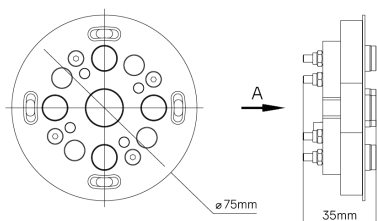

В отличие от вертикального, портретного, размещения, горизонтальный задает совершенно другую стилистику интерьера.

Такое положение называют “итальянским” стилем. Поэтому серия получила дополнительную литеру “i” в названии: “Grande i”.

алюминий
керамическое покрытие
коричневый

категория:
электрофурнитура

изделие:
выключатель

ТЕХНИЧЕСКИЕ ХАРАКТЕРИСТИКИ

1. Варианты расположения кнопок и размеры накладки:

2. Размеры коплера:

3. Подключение на выбор: