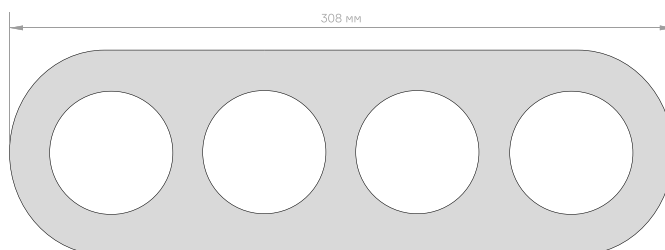

2. Размеры коплера:

3. Подключение на выбор:

KNX
Bus77
Dry contact (DC)
220В 15А

4. Многопостовые рамки:

5. Модули, возможные к установке:

Розетки 230В
Розетки 230В с крышкой
Слаботочные розетки RJ45
Зарядные модули USB Type-C
etc.