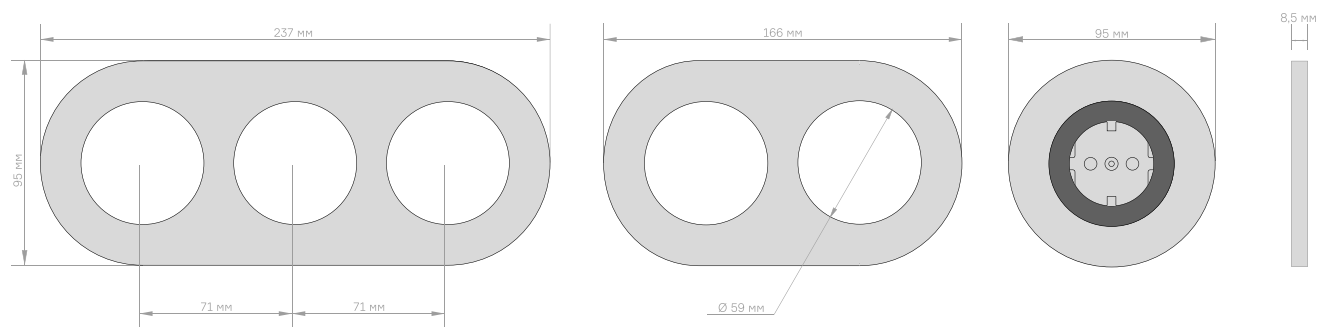

4. Многопостовые рамки:

5. Модули, возможные к установке:

Розетки 230В
 Розетки 230В с крышкой
 Слаботочные розетки RJ45
 Зарядные модули USB Type-C
 etc.

6. Монтажные коробки:

стандартный круглый подрозетник \varnothing 68 мм — для всех слаботочных подключений
 углубленный круглый подрозетник \varnothing 68 мм — для подключения силовых нагрузок