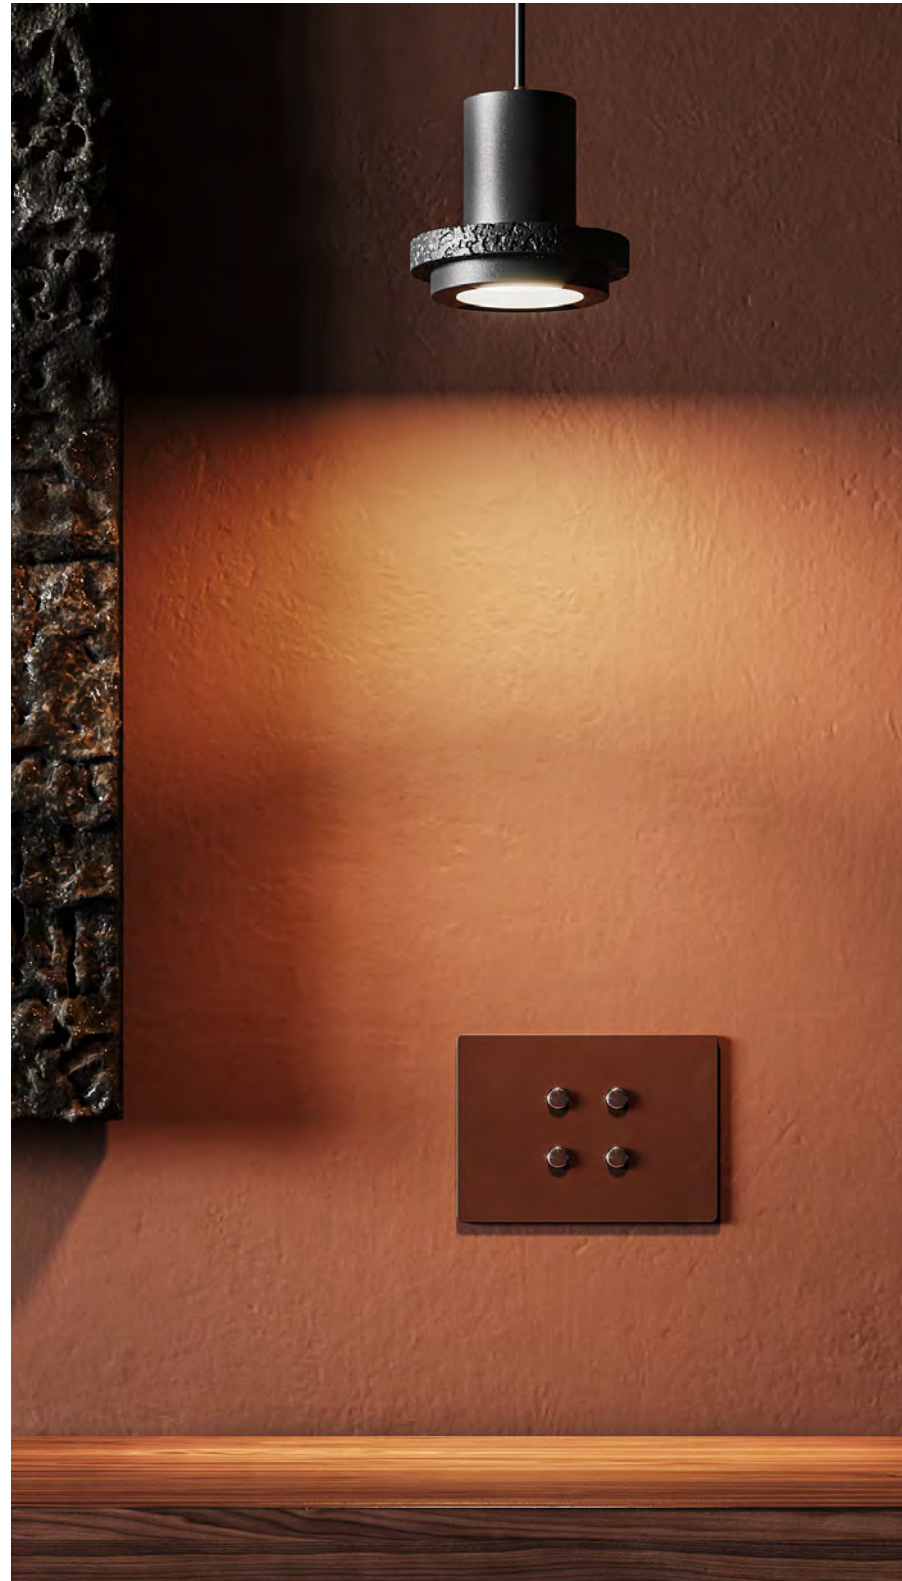

GRANDEE

Горизонтальное размещение выключателя этой серии относит изделие к итальянскому стилю.

В отличие от вертикального, портретного, размещения, горизонтальный задает совершенно другую стилистику интерьера.

Такое положение называют “итальянским” стилем. Поэтому серия получила дополнительную литеру “i” в названии: “Grande i”.