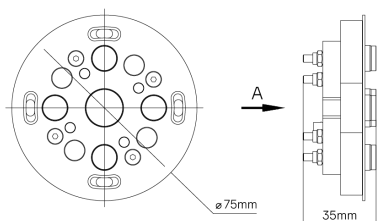

2. Размеры коплера:

3. Подключение на выбор:

KNX
Bus77
Dry contact (DC)
220В 15А