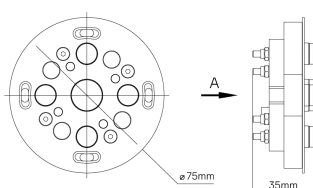

2. Размеры коплера:

3. Подключение на выбор:

- KNX
- Bus77
- Dry contact (DC)
- 220В 15А