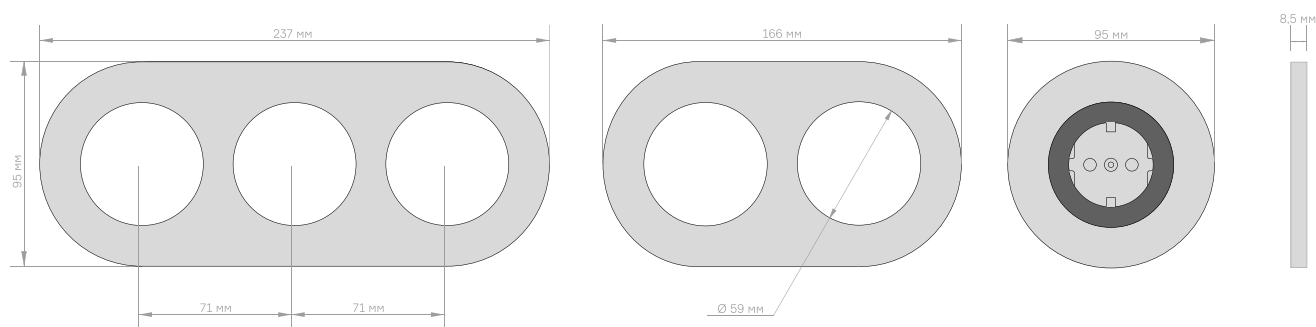

4. Многопостовые рамки: