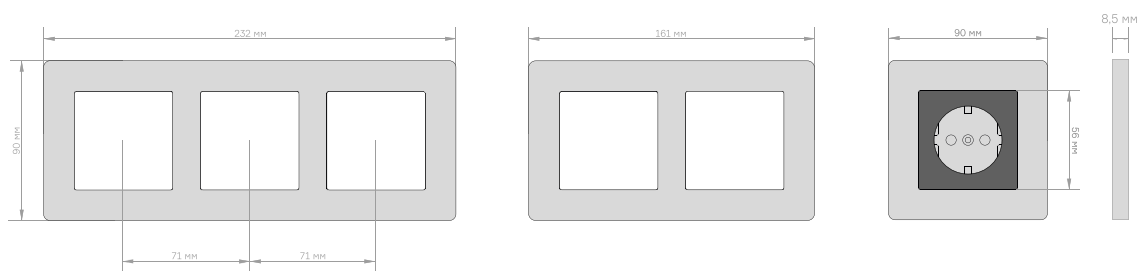

4. Многопостовые рамки:

5. Модули, возможные к установке:

- Розетки 230В
- Розетки 230В с крышкой
- Слаботочные розетки RJ45
- Зарядные модули USB Type-C
- etc.